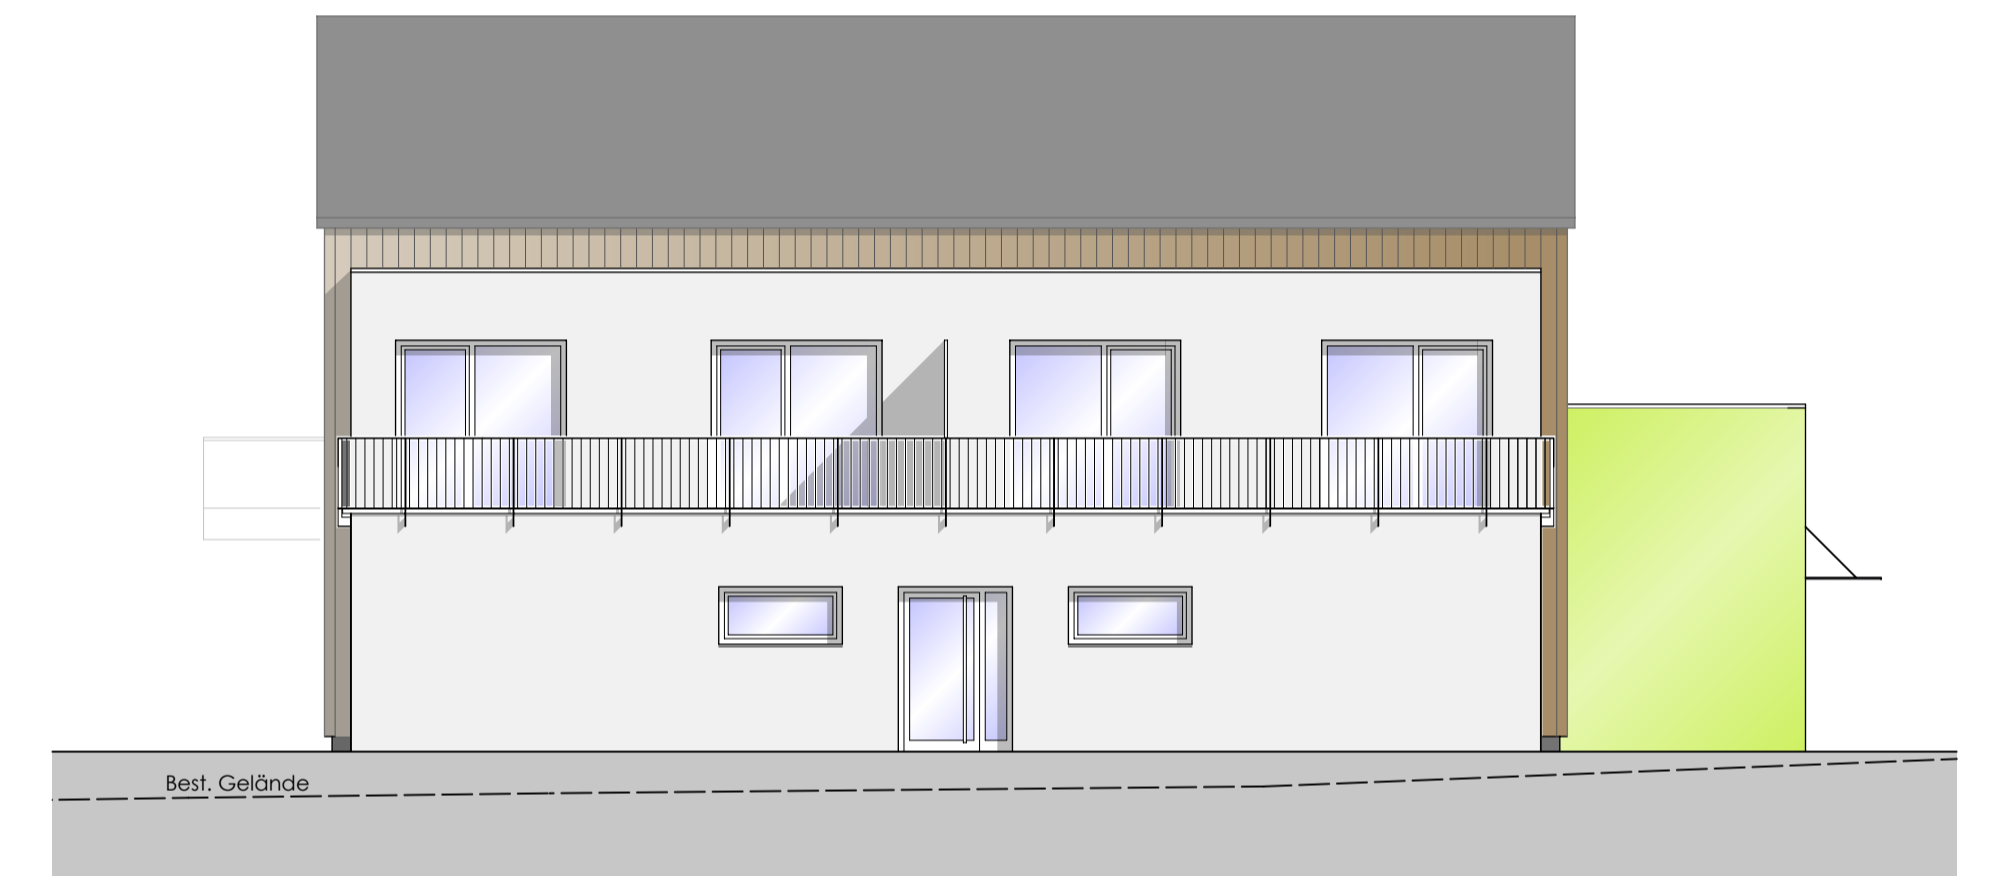

Ansicht von Süden

Ansicht von Westen

Ansicht von Norden

Ansicht von Osten

# VORABZUG

Index	Datum	Art der Änderung
BAUANTRAG		Ansichten
<b>architekten</b> <b>hartenstein</b>		Architekt Dipl. Ing. (FH) Konstantin Hartenstein Am Dillches Berg 5 56412 Daubach  Telefon 0 26 02 / 99 72 10-0 Fax 0 26 02 / 99 72 10-29 www.architekt-hartenstein.de contact@architekt-hartenstein.de
Bauvorhaben: Neubau einer SeniorenwohnGemeinschaft		
Bauherr: Konstantin Hartenstein Am Dillches Berg 5 56412 Daubach		
Baustelle: Am Wiesengrund 5, 56412 Oberelbert		
Unterschrift Bauherr		Unterschrift Architekt Maßstab <b>1:100</b> Datum 28.04.2017 Größe A1 gezeichnet T. Hickmann geändert - Blatt Nr. 04