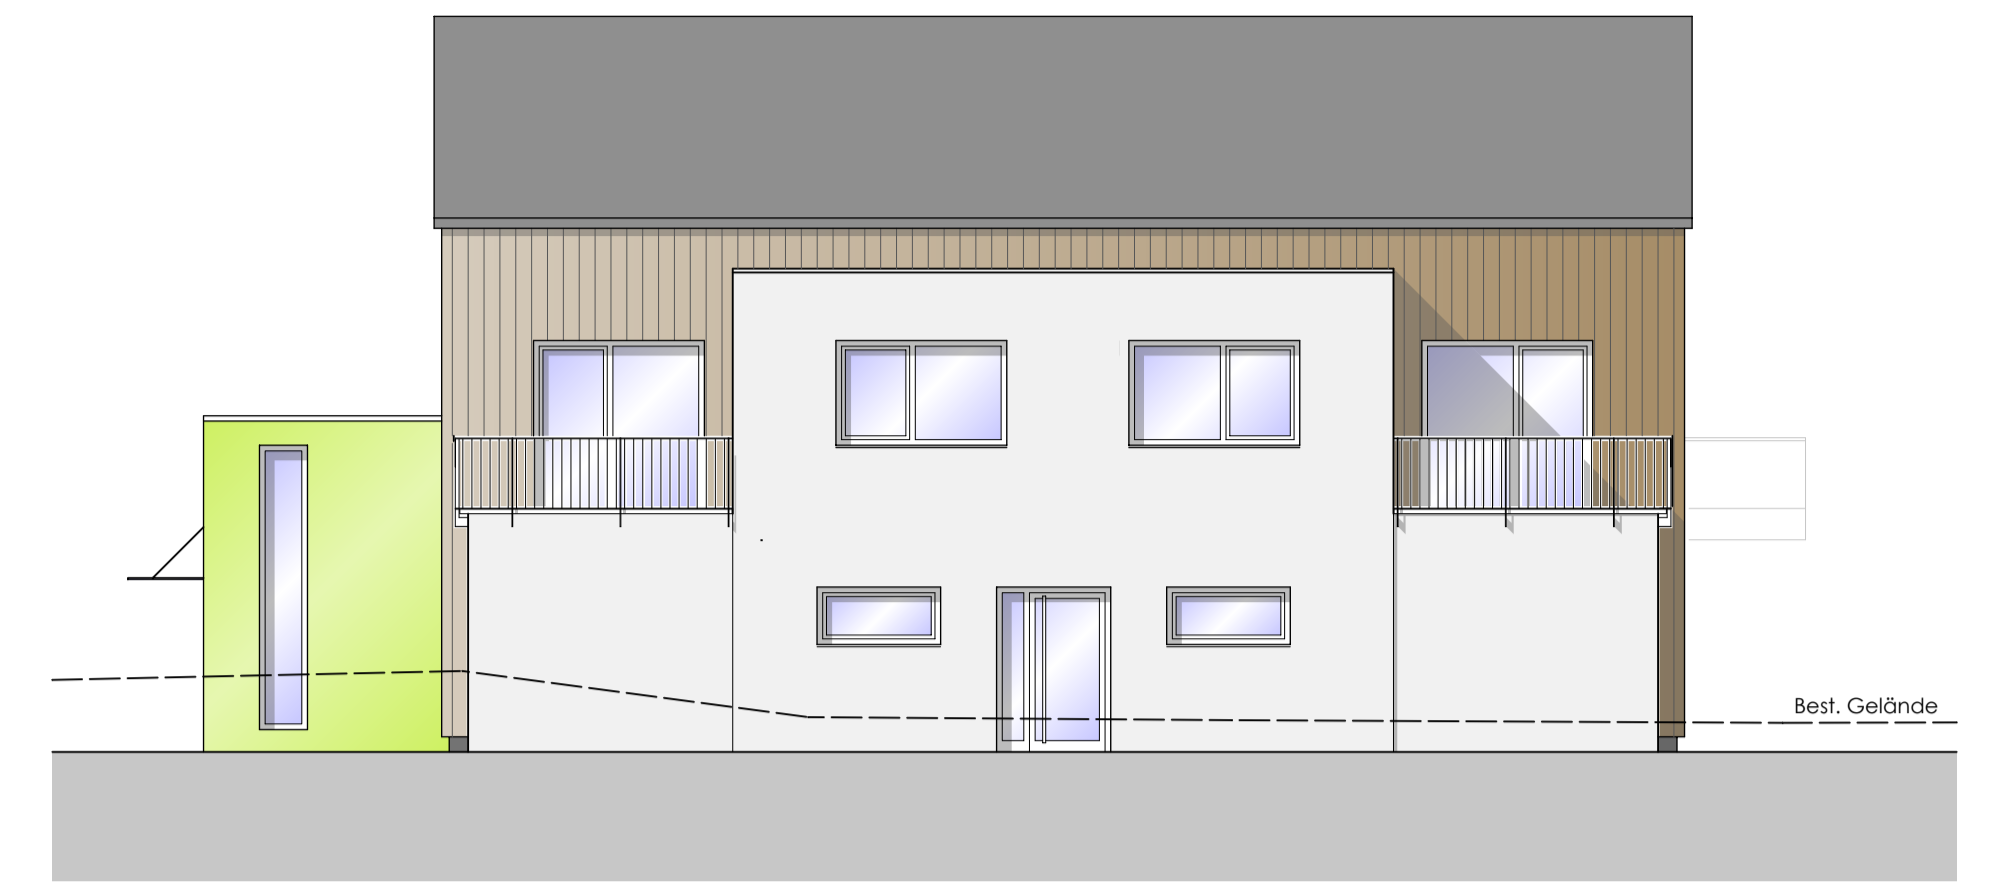

Ansicht von Süden

Ansicht von Westen

Ansicht von Norden

Ansicht von Osten

# VORABZUG

Index	Datum	Art der Änderung
BAUANTRAG		Ansichten
<b>architekten</b> <b>hartenstein</b>		Architekt Dipl. Ing. (FH) Konstantin Hartenstein Am Dillches Berg 5 56412 Daubach  Telefon 0 26 02 / 99 72 10-0 Fax 0 26 02 / 99 72 10-29 www.architekt-hartenstein.de contact@architekt-hartenstein.de
Bauvorhaben: Neubau einer SeniorenwohnGemeinschaft		
Bauherr: Konstantin Hartenstein Am Dillches Berg 5 56412 Daubach		
Baustelle: Am Wiesengrund 5, 56412 Oberelbert		
Unterschrift Bauherr		Unterschrift Architekt Maßstab <b>1:100</b> Datum 28.04.2017 Größe A1 gezeichnet T. Hickmann geändert - Blatt Nr. 04