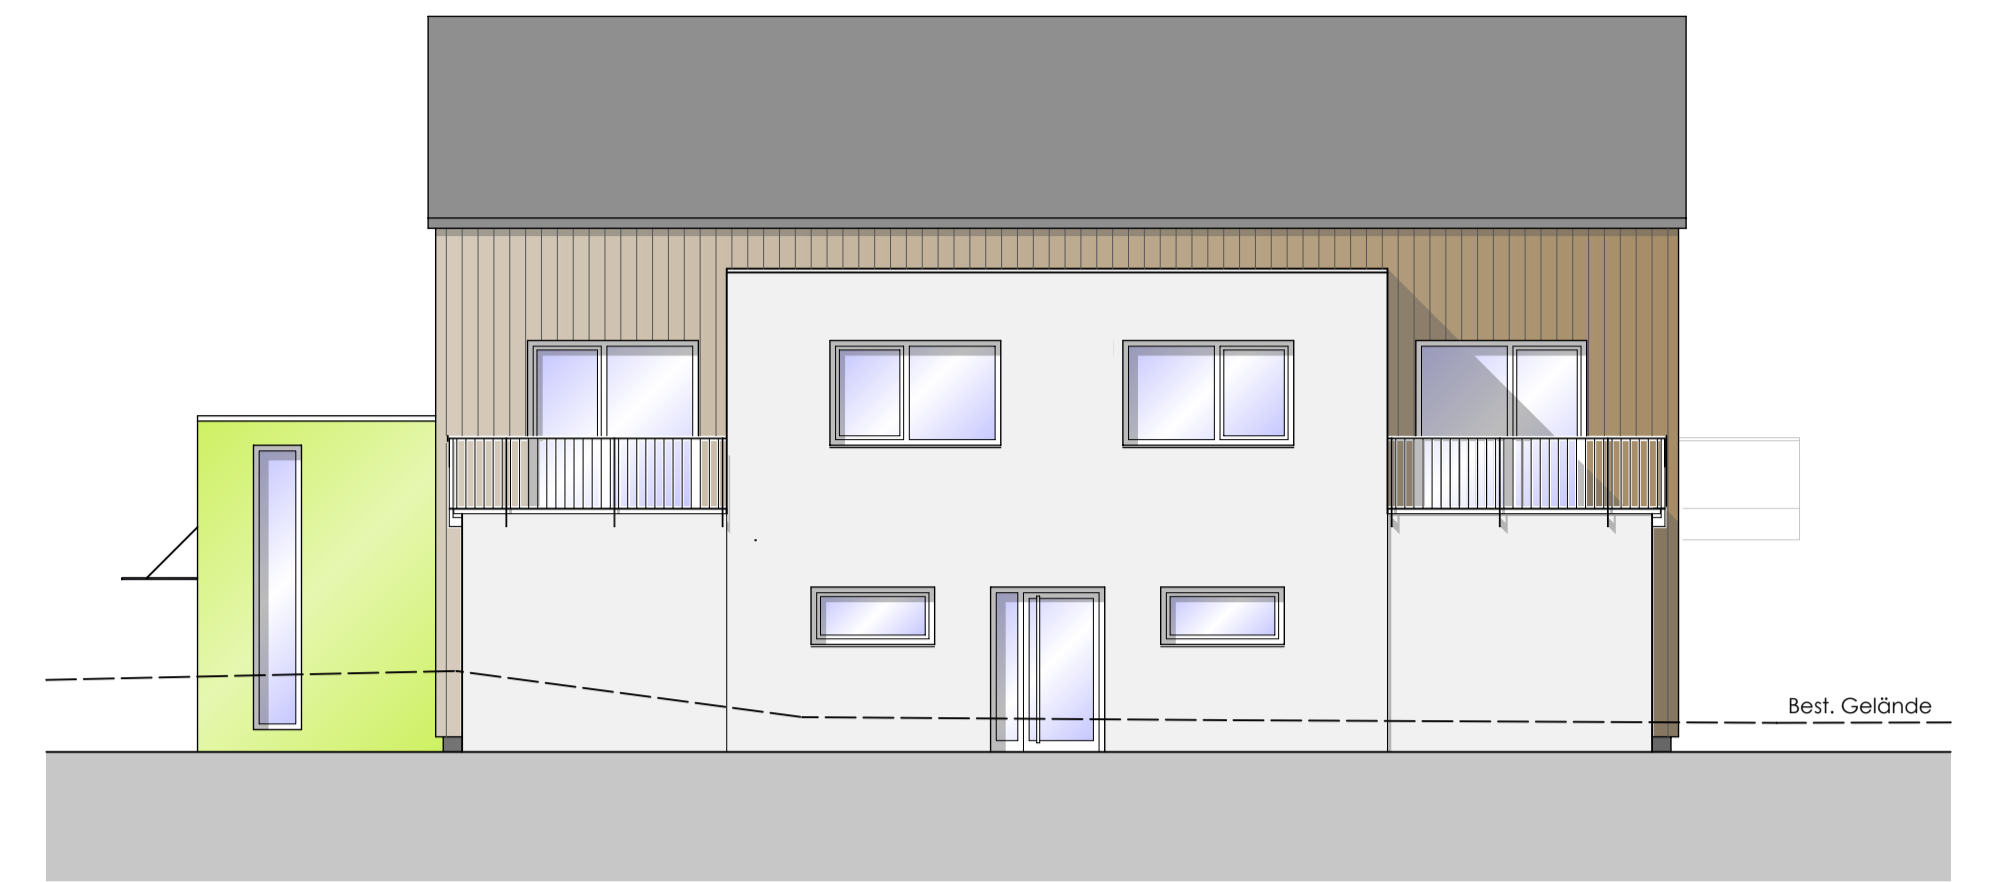

Ansicht von Süden

Ansicht von Westen

Ansicht von Norden

Ansicht von Osten

VORABZUG

Index	Datum	Art der Änderung
BAUANTRAG		
architekten hartenstein		Architekt Dipl. Ing. (FH) Konstantin Hartenstein Am Dillches Berg 5 56412 Daubach
		Telefon 0 26 02 / 99 72 10-0 Fax 0 26 02 / 99 72 10-29 www.architekt-hartenstein.de contact@architekt-hartenstein.de
Bauvorhaben: Neubau einer SeniorenwohnGemeinschaft		
Bauherr: Konstantin Hartenstein Am Dillches Berg 5 56412 Daubach		
Baustelle: Am Wiesengrund 5, 56412 Oberelbert		
		Maßstab 1:100
		Datum 28.04.2017 Größe A1 gezeichnet T. Hickmann geändert - Blatt Nr. 04
Unterschrift Bauherr		Unterschrift Architekt