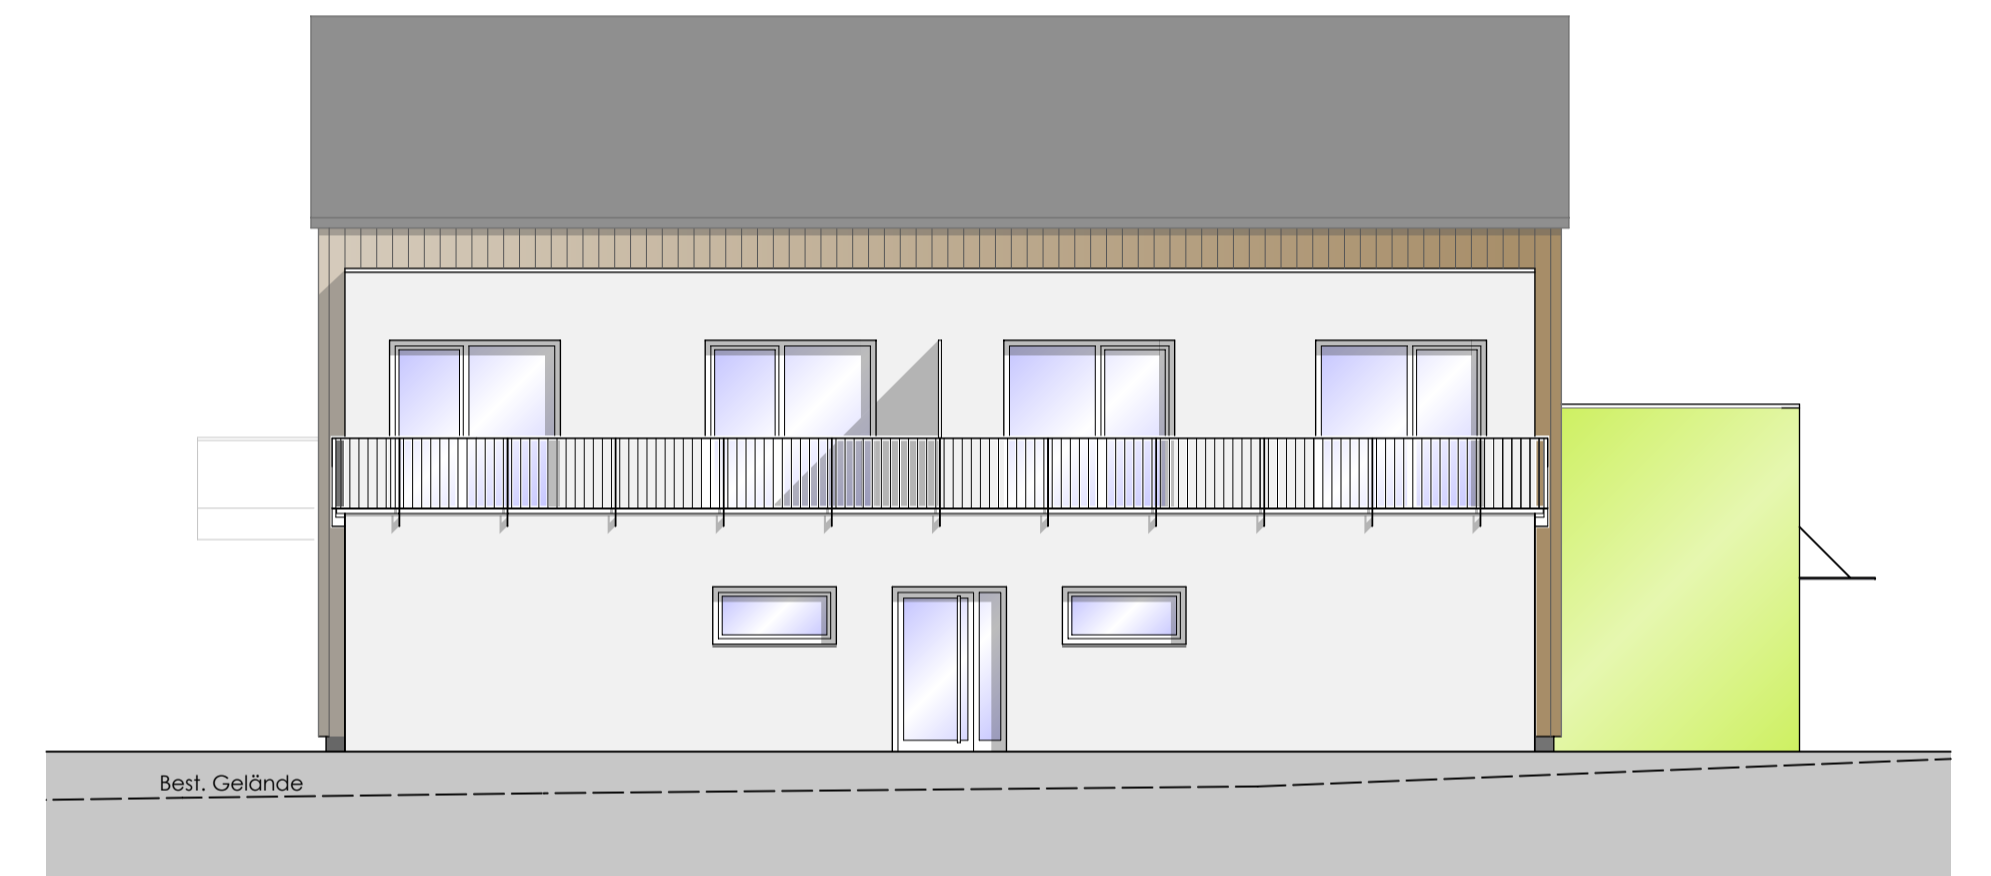

Ansicht von Süden

Ansicht von Westen

Ansicht von Norden

Ansicht von Osten

VORABZUG

Index	Datum	Art der Änderung
BAUANTRAG		
architekten hartenstein		Architekt Dipl. Ing. (FH) Konstantin Hartenstein Am Dillches Berg 5 56412 Daubach
		Telefon 0 26 02 / 99 72 10-0 Fax 0 26 02 / 99 72 10-29 www.architekt-hartenstein.de contact@architekt-hartenstein.de
Bauvorhaben: Neubau einer SeniorenwohnGemeinschaft		
Bauherr: Konstantin Hartenstein Am Dillches Berg 5 56412 Daubach		
Baustelle: Am Wiesengrund 5, 56412 Oberelbert		
		Maßstab 1:100
		Datum 28.04.2017 Größe A1 gezeichnet T. Hickmann geändert - Blatt Nr. 04
Unterschrift Bauherr		Unterschrift Architekt